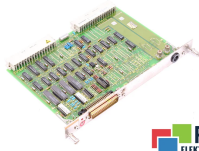

6FX1120-3BB00 5702039002 SIEMENS ID65339

Używany SIEMENS 6FX1120-3BB00
Sprzęt przetestowany i wyczyszczony.
24 miesiące gwarancji
Dedykowany kurier
Wysyłka w 24h

DANE TECHNICZNE

PRODUCENT	SIEMENS
MODEL	6FX1120-3BB00
KATEGORIA	Moduły rozszerzeń
WAGA [KG]	1.0

PRODUKTY Z OFERTY RGB ELEKTRONIKA TO:

NAJWYŻSZA JAKOŚĆ

Każdy produkt poddawany jest specjalistycznej ocenie, na podstawie najlepszej jakości, by zagwarantować ich bezawaryjną pracę. Dzięki temu możesz mieć pewność, że urządzenie **SIEMENS 6FX1120-3BB00** zostało przygotowane z największą starannością.

EKSPRESOWA WYSYŁKA

Produkty z naszego magazynu wysyłamy jeszcze tego samego dnia, w którym zostało złożone zamówienie. Na życzenie klienta wysyłamy również dedykowanego kuriera. Możesz być pewien, że Twój **SIEMENS 6FX1120-3BB00** dotrze do Ciebie w najszybszym możliwym terminie.